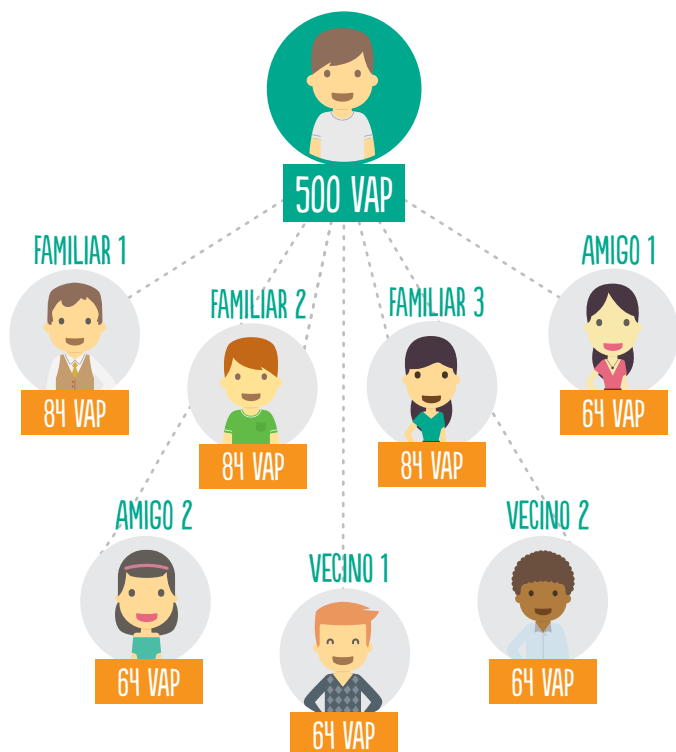

PANA 250 VAP

Como parte de un plan de 90 días, tus nuevos Asociados Independientes deben alcanzar un **mínimo de 250 Puntos VAP** en cada uno de sus **tres primeros meses** como Asociados Independientes.

DICIEMBRE + ENERO + FEBRERO
250 + **250** + **250**
VAP O MÁS VAP O MÁS VAP O MÁS

¡GANAN UN KIT DE
ENTRENAMIENTO DE
CRISTIANO RONALDO!

ADemás, OBTIENEN EL 25% DE DESCUENTO EN SUS COMPRAS

Recuérdales que el éxito de lograr 250 Puntos VAP, mes a mes, está en **conseguir y mantener una base de 5 a 7 clientes satisfechos cada mes**.

PARA VER UN EJEMPLO DE CÓMO CALIFICAR AL PANA, VOLTEA LA PÁGINA

Imágenes referenciales

PANA 500 VAP

Los VAP del ejemplo suman 508, sin contar el consumo personal:

PANA 250 VAP

Los VAP del ejemplo suman 298, sin contar el consumo personal: