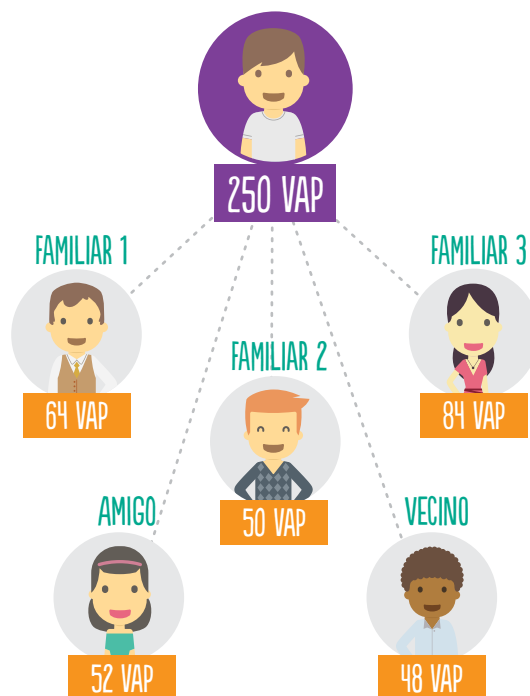

PARA VER UN EJEMPLO DE CÓMO CALIFICAR AL PANA, VOLTEA LA PÁGINA

Imágenes referenciales

PANA 500 VAP

Los VAP del ejemplo suman 508, sin contar el consumo personal:

PANA 250 VAP

Los VAP del ejemplo suman 298, sin contar el consumo personal: