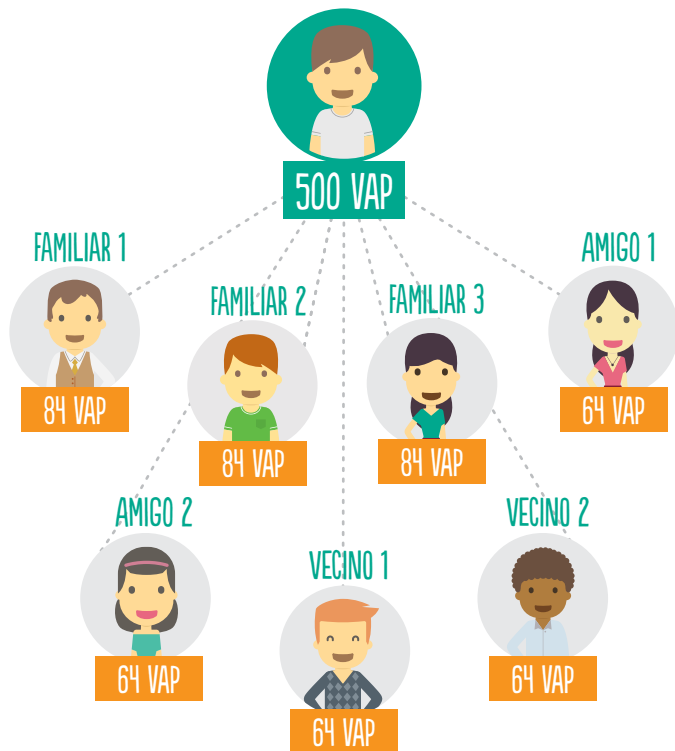

PANA 500 VAP

Los VAP del ejemplo suman 508, sin contar el consumo personal: