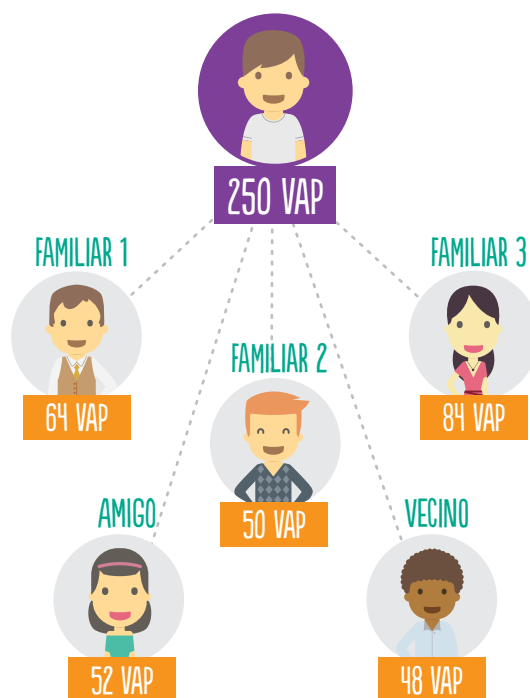

PANA 250 VAP

Los VAP del ejemplo suman 298, sin contar el consumo personal:

¡YA LO SABES! MOTIVA A TUS NUEVOS ASOCIADOS INDEPENDIENTES, TRABAJA DE LA MANO CON ELLOS Y DESARROLLA UNA ORGANIZACIÓN MÁS ACTIVA Y SÓLIDA.

¡Y ESO NO ES TODO! PORQUE SI TUS NUEVOS ASOCIADOS INDEPENDIENTES GANAN, ¡TÚ GANAS ESPECTACULARES BONOS CON EL PROGRAMA DEL PATROCINADOR ACTIVO!

PARA SABER MÁS SOBRE PANA Y EL PROGRAMA DEL PATROCINADOR ACTIVO, INGRESA A ESTOESHERBALIFE.COM

(1)VAP= Volumen Adquirido Personalmente, son los puntos que acumulas cuando compras productos directamente a Herbalife.

Términos y Condiciones:

Si tu nuevo Asociado Independiente se unió a Herbalife en octubre y colocó un máximo de 249 VAP durante ese mes, ¡aún tiene posibilidades de ganar el Programa PANA 500 o 250 de noviembre!. Promociones no acumulables. Premio referencial. Se comunicará posteriormente la fecha de entrega de premio. Solo un premio por ID. Herbalife se reserva el derecho de cambiar, modificar, extender o eliminar este programa en cualquier momento, incluso modificar el artículo por otro de similar valor a su discreción y sin previo aviso.

Los Asociados Independientes que regresen a través de la campaña 'Regresa a Herbalife', participan también del programa Pana 500 y 250. También participan los Asociados Independientes inactivos de los últimos 6 meses. El premio será entregado durante los tres meses posteriores al término de la promoción (febrero-marzo-abril 2018), luego de este período se dará por concluida la promoción.